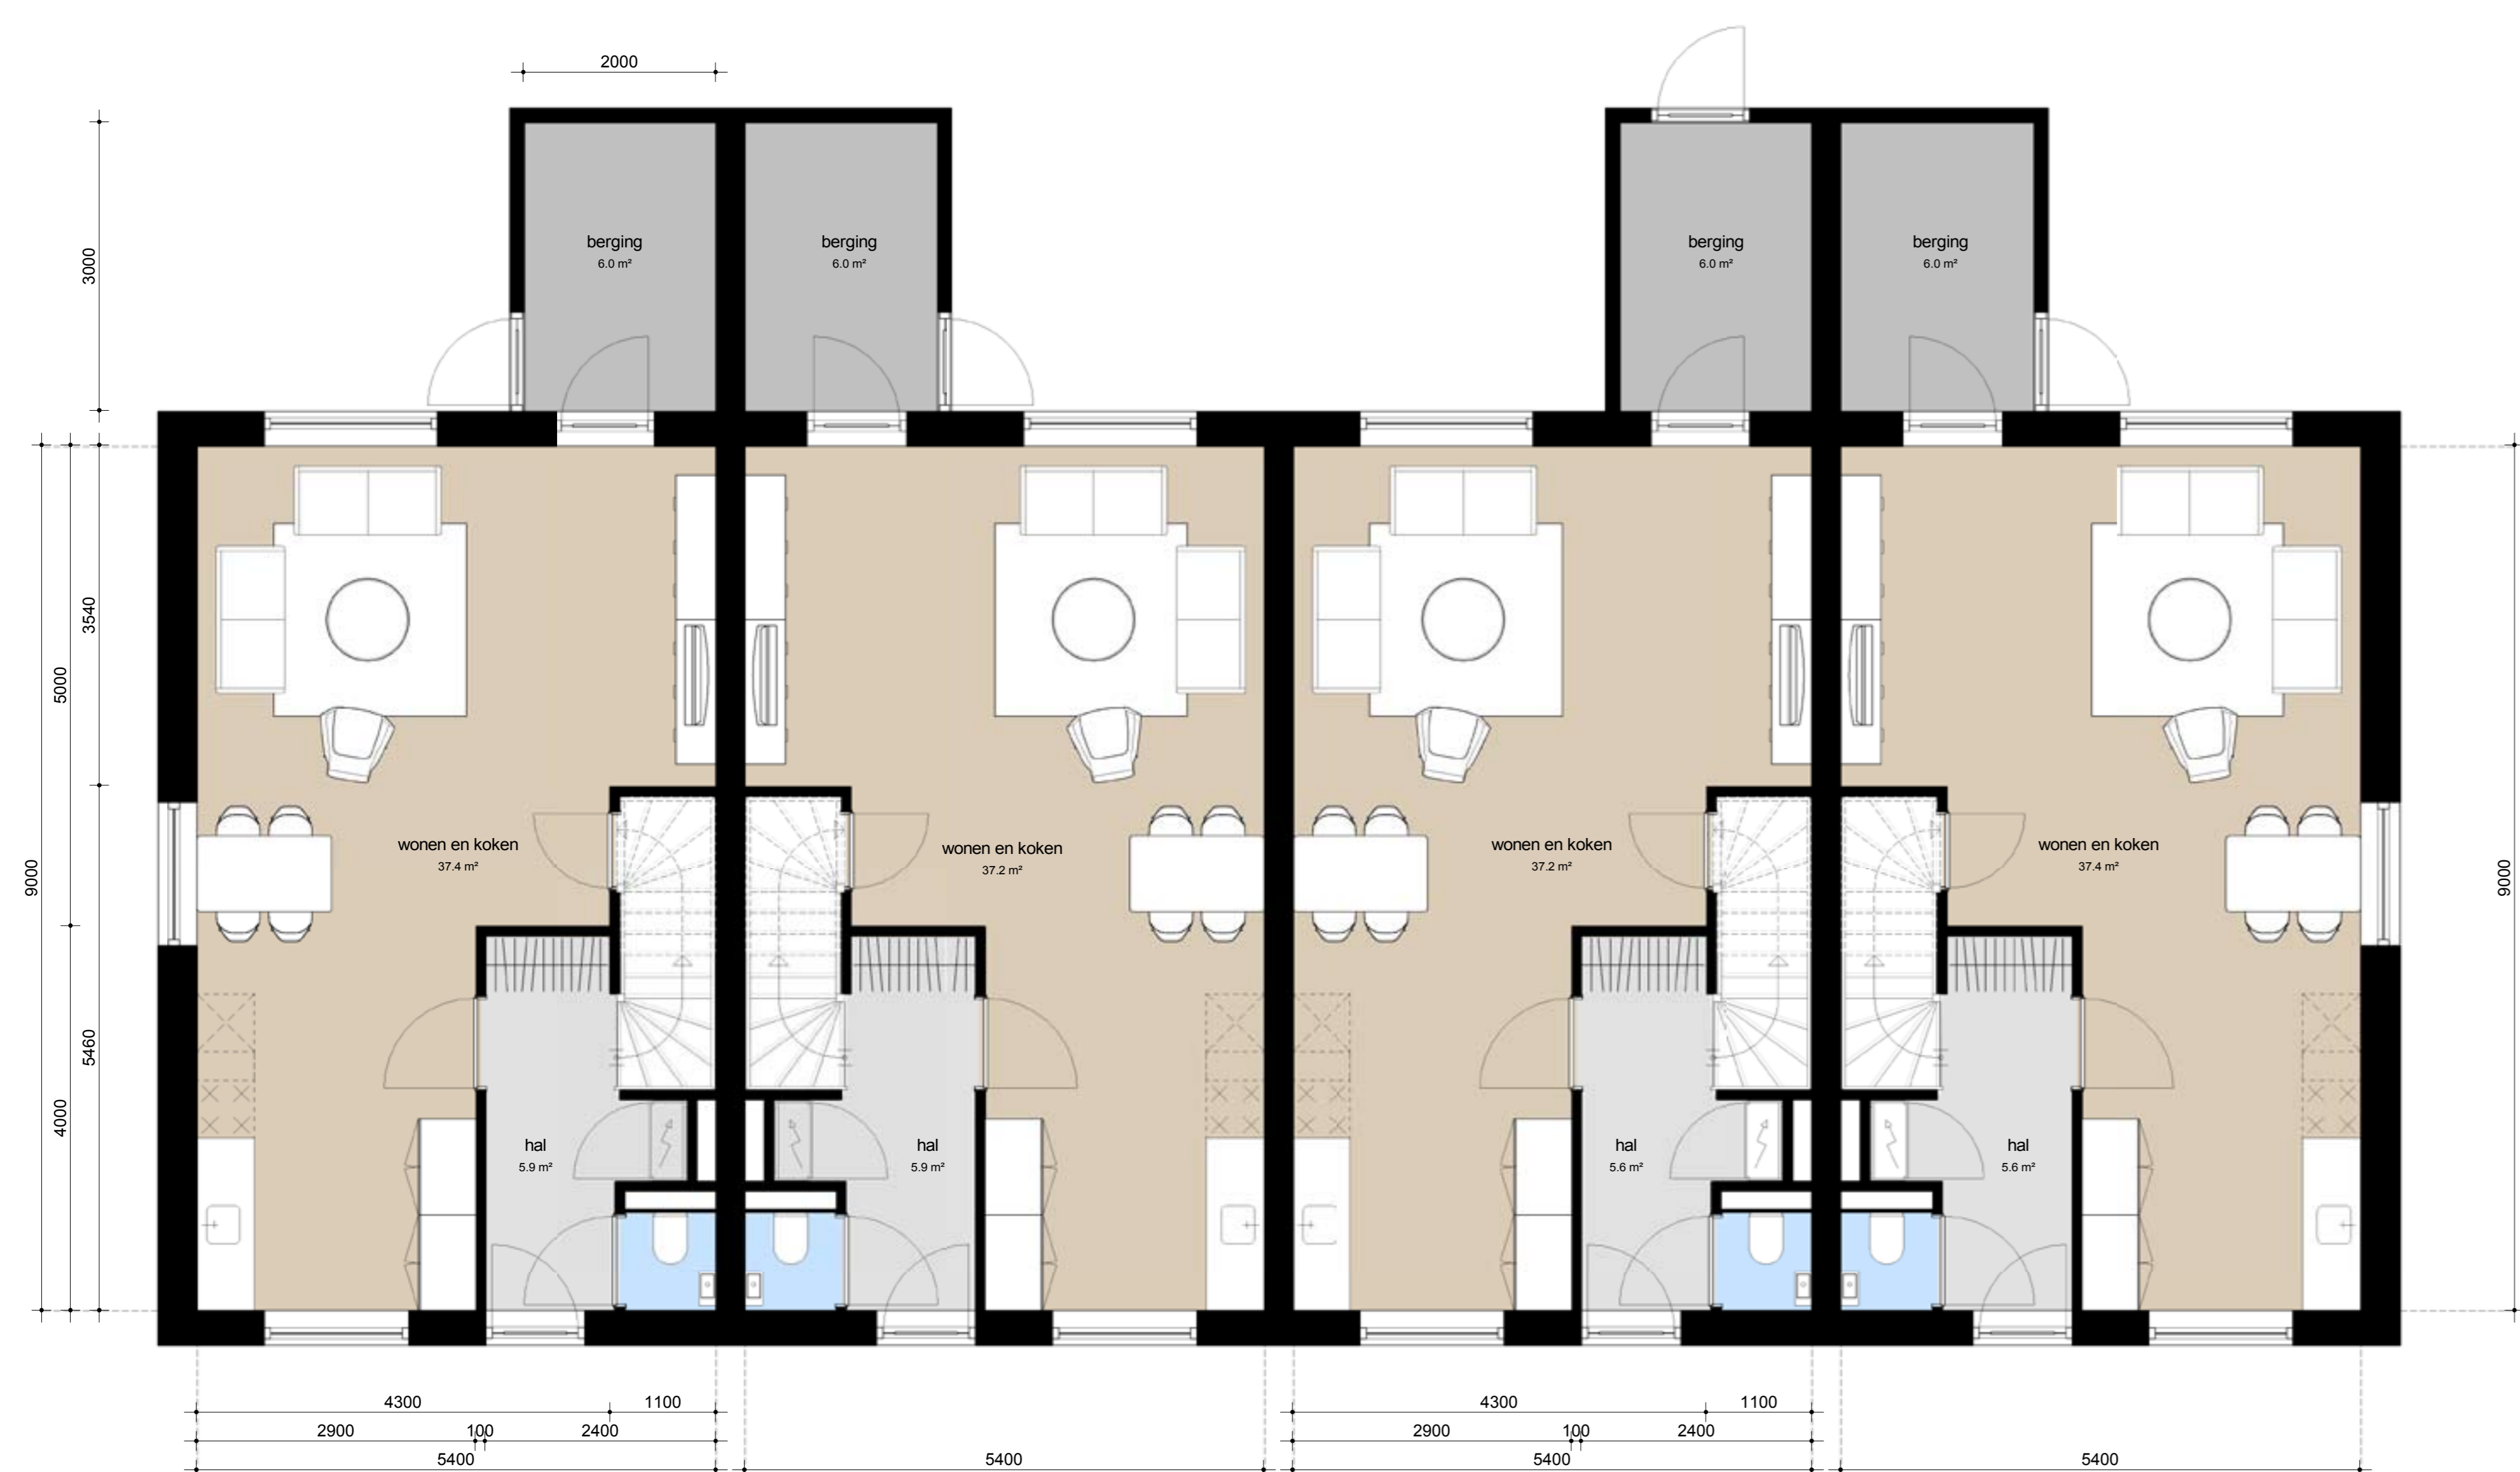

EINDWONING
2 slaapkamers
badkamer voor
hoofdslaapkamer voor
technische ruimte
vizotrap naar zolder

TUSSENWONING
2 slaapkamers
badkamer voor
hoofdslaapkamer voor
technische ruimte
vizotrap naar zolder

2 slaapkamers
badkamer achter
technische ruimte
vizotrap naar zolder

**OPTIE 1: INDELING
VERDIEPING BIJ KOKEN
ACHTER**

2 slaapkamers
badkamer midden
technische ruimte
vizotrap naar zolder

**OPTIE 2: INDELING VERDIEPING
BIJ KOKEN VOOR**

EINDWONING
entree voor
wonen achter
keuken voor
trapkast
optie A: deur berging aan zijgevel

TUSSENWONING
entree voor
wonen achter
keuken voor
trapkast
optie B: deur berging aan achtergevel

entree zij
wonen voor
koken achter
optie A: deur berging aan zijgevel

OPTIE 1: KOKEN ACHTER
entree zij
wonen voor
koken achter
optie B: deur berging aan achtergevel

2 ONDER 1 KAP WONINGEN

LEVENSLLOOPBESTENDIGE WONING