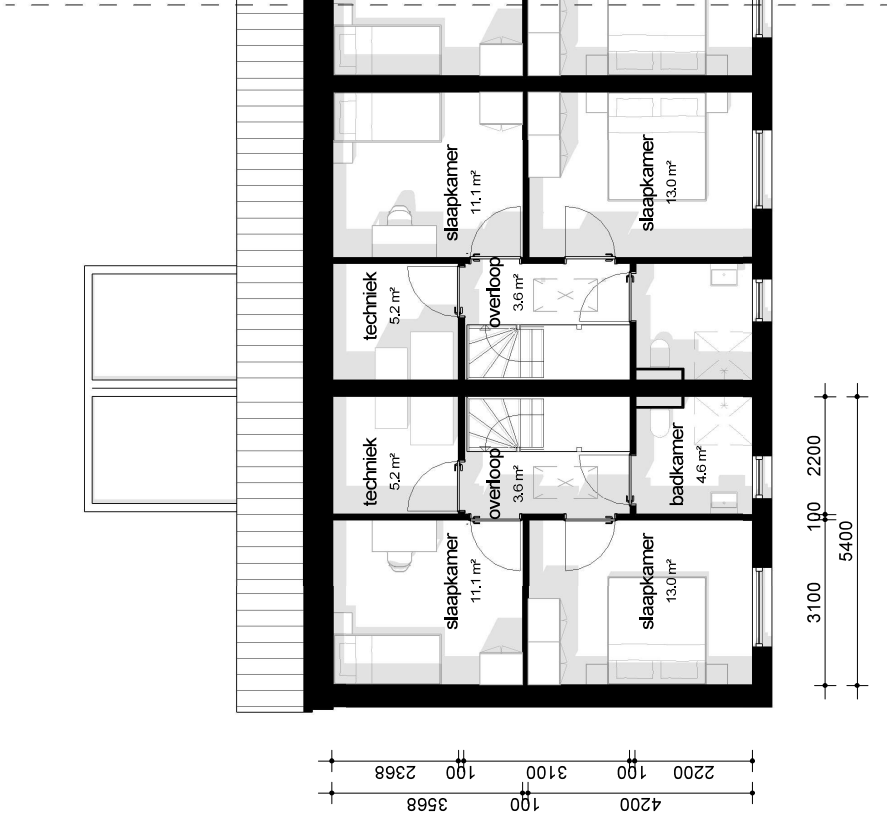

BEGANE GROND

1E VERDIEPING

LEVENSLLOOPBESTENDIGE WONING-RIJ