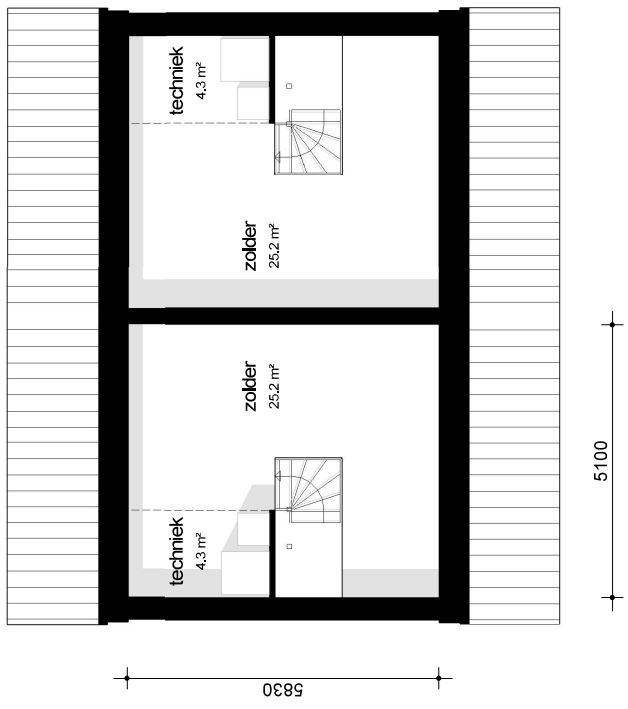

DOORSNEDE

ZOLDER